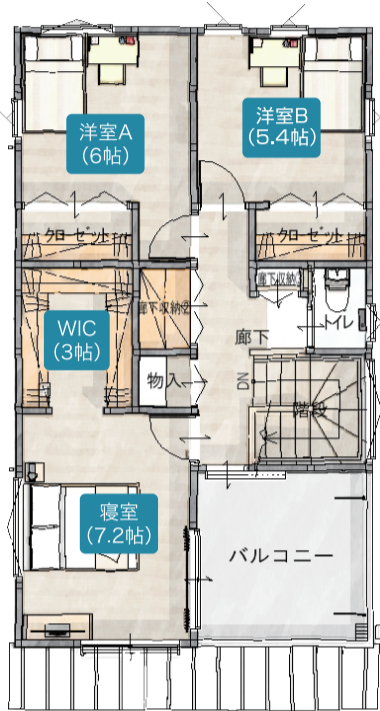

# ハロウィンスイーツプレゼント! 街かどモデルハウスへ今すぐ行こう!

長久手市片平2丁目 B邸

4LDKタイプ

敷地面積 157.43㎡  
47.62坪

延床面積 119.00㎡  
35.99坪

1F床面積 65.00㎡  
19.66坪

2F床面積 54.00㎡  
16.33坪