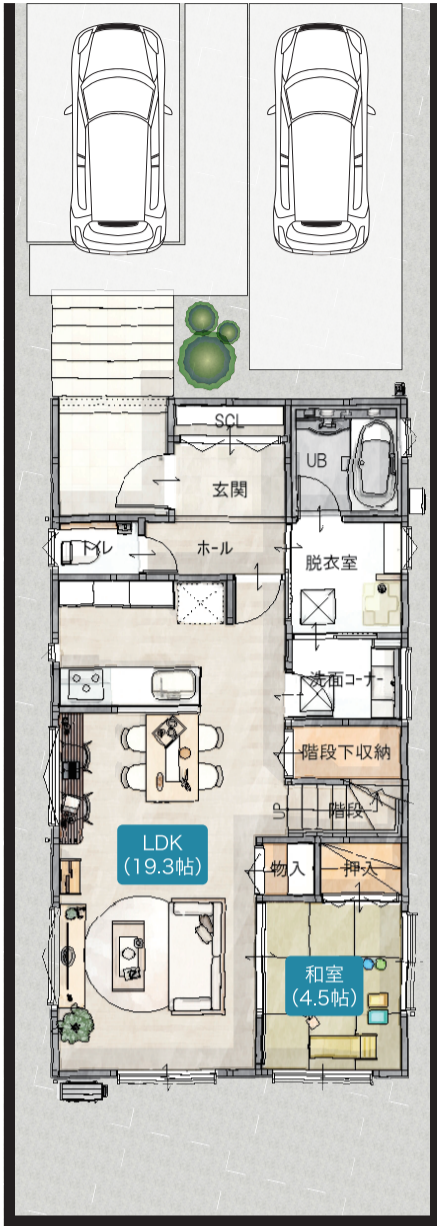

# ハロウィンスイーツプレゼント! 街かどモデルハウスへ今すぐ行こう!

長久手市片平2丁目 B邸

4LDKタイプ

敷地面積 157.43㎡  
47.62坪

延床面積 119.00㎡  
35.99坪

1F床面積 65.00㎡  
19.66坪

2F床面積 54.00㎡  
16.33坪