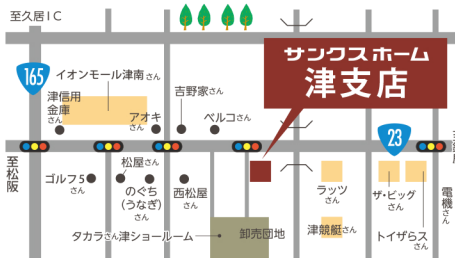

津支店 モデルハウス

サンクスホームは
すべて
無料

土地のご提案

細かい資金計画

設計士同席 間取り提案

土地探し・資金計画・間取り提案 ご依頼で!

商品券 **2,000円** プレゼント!

※1組様1回限りとさせていただきます。※数に限りがございます。

「三重県津市高茶屋小森上野町1362番地」を
カーナビにご入力ください。現地付近が表示されます。
※カーナビの機種により表示されない場合がございます。

ご来場予約はこちらからどうぞ!