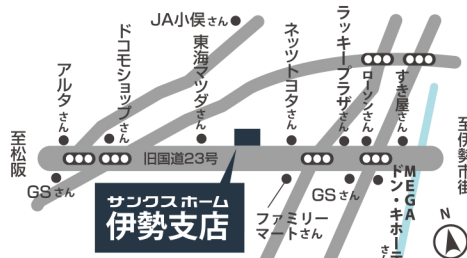

伊勢支店 モデルハウス

「三重県伊勢市小俣町湯田707番地」を
カーナビにご入力ください。現地付近が表示されます。
※カーナビの機種により表示されない場合がございます。

お電話から

059-234-1122

〈サンクスホーム津支店〉〒514-0816 津市高茶屋小森上野町 1362 番地 3

お電話から

0596-23-5520

〈サンクスホーム伊勢支店〉〒519-0506 伊勢市小俣町湯田 707 番地

サンクスホーム

ネットで検索

サンクスホーム

検索

サンクスホーム

サンクスホーム