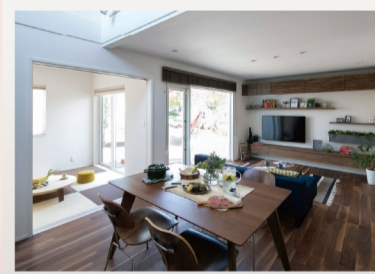

ZERO-CUBE+FUN

モデルハウス
+ BOX

1階に1部屋プラス。
家族構成に合わせて
BOXをプラス。