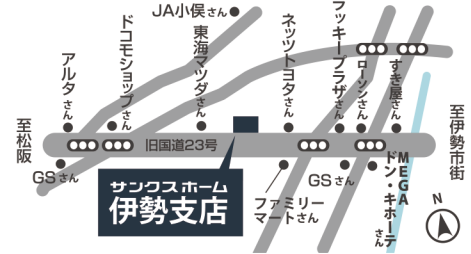

設計士同席 間取り提案

ご来場予約はこちらからどうぞ！

お電話から

059-234-1122

〈サンクスホーム津支店〉

営業時間 / 10:00 ~ 18:00 ※水曜日・木曜日定休日

公式サイト(携帯・スマホ)から

- ① お問合せページへアクセス。各情報のご入力をお願いします。
- ② 「連絡がほしい店舗」は『津支店』を選択してください。
- ③ 「お問い合わせ用件」は『見学会・イベントに参加したい』を選択してください。
- ④ 「お問い合わせ内容」は「津モデル」「伊勢モデル」どちらかご見学希望のモデルハウスのご記入をお願いします。

津支店 モデルハウス

「三重県津市高茶屋小森上野町1362番地」をカーナビにご入力ください。現地付近が表示されます。
※カーナビの機種により表示されない場合がございます。

伊勢支店 モデルハウス

「三重県伊勢市小俣町湯田707番地」をカーナビにご入力ください。現地付近が表示されます。
※カーナビの機種により表示されない場合がございます。

土地探し・資金計画・間取り提案 ご依頼で！

更に 商品券 1,000円分 プレゼント！