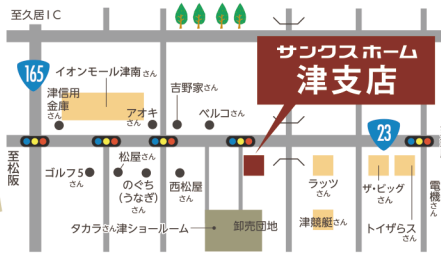

設計士同席 間取り提案

ご来場予約はこちらからどうぞ！

お電話から

059-234-1122

〈サンクスホーム津支店〉

営業時間 / 10:00 ~ 18:00 ※水曜日・木曜日定休日

公式サイト(携帯・スマホ)から

- ① お問合せページへアクセス。各情報のご入力をお願いします。
- ② 「連絡がほしい店舗」は『津支店』を選択してください。
- ③ 「お問い合わせ用件」は『見学会・イベントに参加したい』を選択してください。
- ④ 「お問い合わせ内容」は「津モデル」「伊勢モデル」どちらかご見学希望のモデルハウスのご記入をお願いします。

津支店 モデルハウス

「三重県津市高茶屋小森上野町1362番地」をカーナビにご入力ください。現地付近が表示されます。
※カーナビの機種により表示されない場合がございます。

伊勢支店 モデルハウス

「三重県伊勢市小俣町湯田707番地」をカーナビにご入力ください。現地付近が表示されます。
※カーナビの機種により表示されない場合がございます。

土地探し・資金計画・間取り提案 ご依頼で！

更に 商品券 1,000円分 プレゼント！