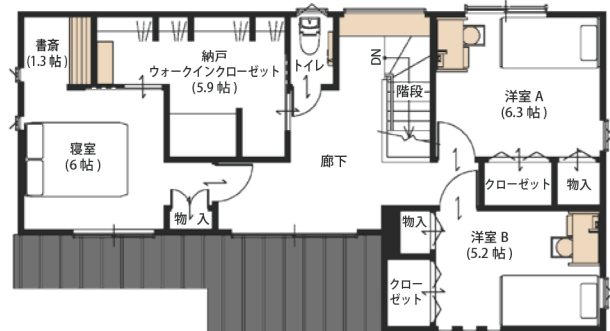

OPEN HOUSE

1/11^{sat}・12^{sun} 10:00-16:00
雨天開催

ACCESS / 三重県津市河芸町上野 1920-3

※会場付近からはサンクスホームの赤い看板がご案内致します。

これまでの家事ストレスが嘘のよう
忙しい毎日が変わる

「このまま建てたい！」と家事がラクになる間取りやリアルなサイズ感が
奥様に人気のサンクスホーム津支店モデルハウスを参考に、家族のこだわりと
夢を詰め込んだ、オンリーワンのお家です。

※掲載写真は津支店モデルハウスです。

展示場モデルハウスを参考に新築したお家

1F面積…70.10㎡(21.20坪) 2F面積…63.00㎡(19.05坪) 延床面積…133.10㎡(40.25坪)

※完成予想バースです。

サンクスホーム 津支店 〒514-0816 津市高茶屋小森上野町 1362 番地 3

ネットで検索

■宅地建物取引業/三重県知事免許(4)第2851号(公)社 全日本不動産協会会員(公)社 不動産保証協会会員/東海不動産公正取引協議会加盟 ■建設業許可/三重県知事許可(般-28)第14245号