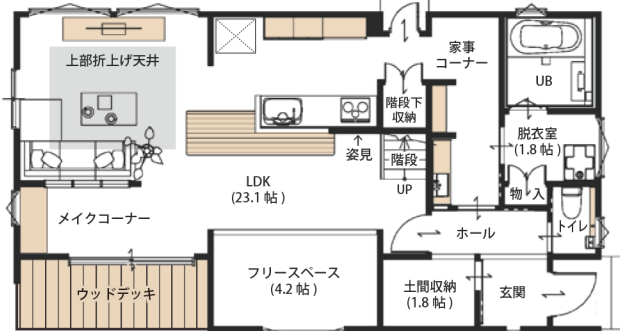

OPEN HOUSE

1/11^{sat}・12^{sun} 10:00-16:00
雨天開催

ACCESS / 三重県津市河芸町上野 1920-3

※会場付近からはサンクスホームの赤い看板がご案内致します。

これまでの家事ストレスが嘘のよう
忙しい毎日が変わる

「このまま建てたい！」と家事がラクになる間取りやリアルなサイズ感が
奥様に人気のサンクスホーム津支店モデルハウスを参考に、家族のこだわりと
夢を詰め込んだ、オンリーワンのお家です。

※掲載写真は津支店モデルハウスです。

展示場モデルハウスを参考に新築したお家

1F面積…70.10㎡(21.20坪) 2F面積…63.00㎡(19.05坪) 延床面積…133.10㎡(40.25坪)

※完成予想バースです。

サンクスホーム 津支店 〒514-0816 津市高茶屋小森上野町 1362 番地 3

ネットで検索

■宅地建物取引業/三重県知事免許(4)第2851号(公)社 全日本不動産協会会員(公)社 不動産保証協会会員/東海不動産公正取引協議会加盟 ■建設業許可/三重県知事許可(般-28)第14245号