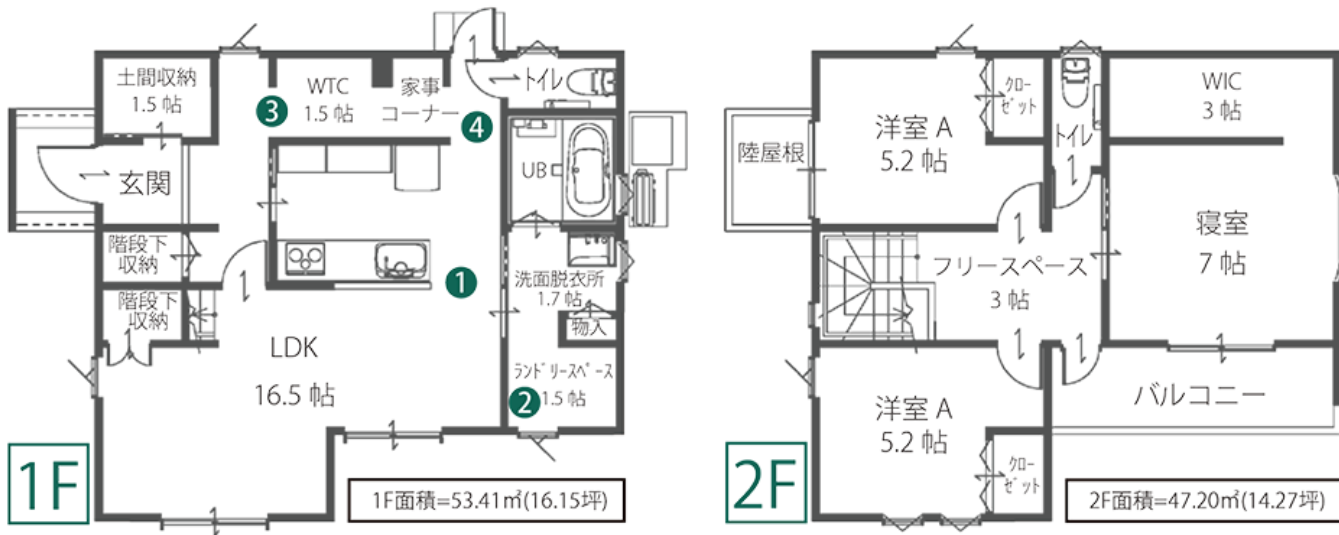

# OPEN HOUSE

11/10(土), 11(日)

雨天決行10:00~17:00

ACCESS: 伊勢市上地町 1177 付近

見学会  
案内いたします  
赤い看板が  
見学会場付近から

# イズム ISM39 仕事も家事も頑張るママの便利な家

ソーラーパッケージ

太陽光 **5.8kw** 搭載

ランニングコストの軽減 CO2の削減に大活躍!

延床面積=100.61㎡(30.42坪)

① 家事ラク動線

キッチンを中心にぐるりと周れる動線で移動が最小限になります。キッチンや水まわりの行き来も楽になり家事の効率がUPします。

② ランドリースペース

洗濯物を干す際の日当たりを考え南面にしました。室内なので天候などが気にならない点や加湿効果のメリットがあります。

③ ウォークスルークローゼット

広々としており大容量のWTCです。家事動線上かつ、玄関の近くに配置した事でバッグやアウター、家事用具まで便利に収納する事ができます。

④ 家事スペース

家にいる時間が多い奥様に嬉しいカウンターテーブル。アイロンや書き物など多目的に使用できる、自分だけのスペースです。