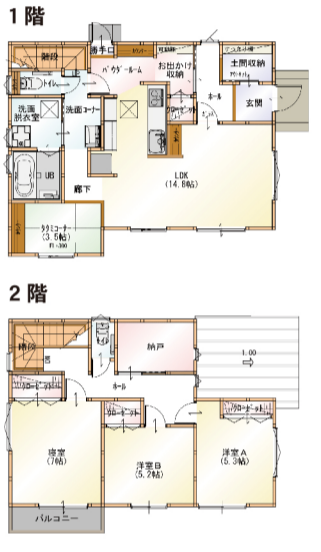

プレゼント応募条件

step1 スマホで簡単に見積りができる、「ISM39」のマイハウスシミュレーションにて申し込み

step2 後日、ご来場・お打合せにてお話し、「ISM39」をご成約された方に旅行券のプレゼント!

イズム ISM39 マイハウスシミュレーションから5つのHOUSE MODELを公開!!

趣味重視

お家カフェ House cafe PLAN

3LDK+ WTC + パントリー 夫婦別 WIC

キッチンを囲むカウンターでお家カフェを楽しむ家

家事重視

おしゃれママ Stylish mom PLAN

3LDK+パウダールーム + カウンター お出掛け収納

おしゃれママの朝支度スペースのある家

子育て重視

収納上手 Storage good PLAN

3LDK+ファミリークローク + WTC スタディーコーナー + WTP