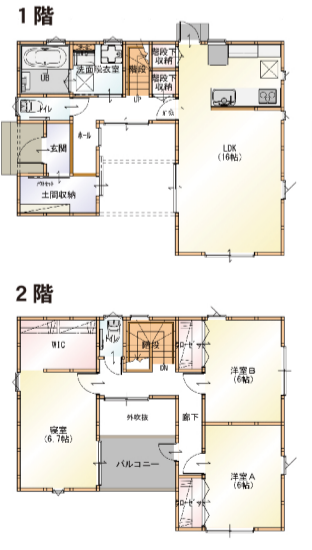

プレゼント応募条件

step1 スマホで簡単に見積りができる、「ISM39」のマイハウスシミュレーションにて申し込み

step2 後日、ご来場・お打合せにてお話し、「ISM39」をご成約された方に旅行券のプレゼント!

イズム ISM39 マイハウスシミュレーションから5つのHOUSE MODELを公開!!

趣味重視

お家カフェ House cafe PLAN

3LDK+ WTC + パントリー 夫婦別 WIC

キッチンを囲むカウンターでお家カフェを楽しむ家

家事重視

おしゃれママ Stylish mom PLAN

3LDK+パウダールーム + カウンター お出掛け収納

おしゃれママの朝支度スペースのある家

子育て重視

収納上手 Storage good PLAN

3LDK+ファミリークローク + WTC スタディーコーナー + WTP

スムーズに育児がこなせる子育て夫婦の収納上手な家

団楽重視

ウッドデッキ Wood deck PLAN

3LDK+ 中庭 + 土間収納 パルコニー

もう一つのガーデンリビング中庭から家族の輪が広がる家

平屋重視

のびのび子育て Carefree child care PLAN

3LDK+広々リビング + WIC リビング収納