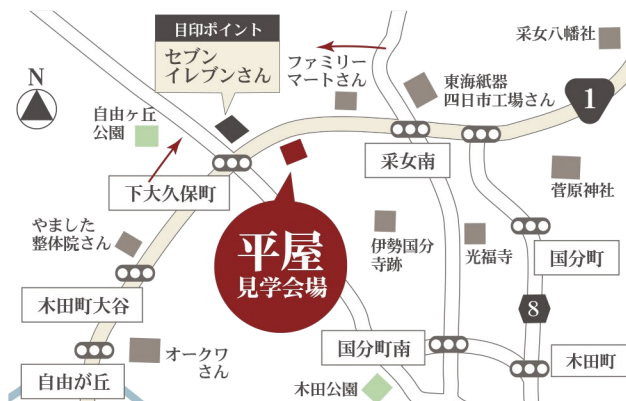

2018年の初見学会は“平屋”で決まり!!

平屋見学会 1/6・7
10:00-17:00 雨天開催・予約不要
SAT SUN

※お家完成予想バースです、実際とは異なる場合があります。

見学会場…鈴鹿市下大久保町 2598 付近

※見学会場付近からはサクスホームの看板のご案内致します。

サクスホーム 鈴鹿店 〒513-0801 鈴鹿市神戸四丁目 13-12
059-381-7711 FAX 059-381-7712