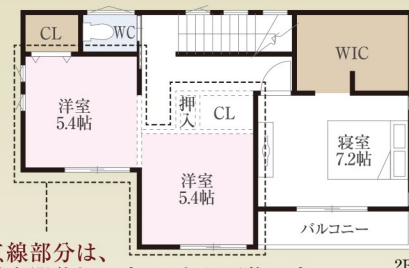

イズム
ISM-FREE

漆喰と木目のナチュラルな外壁
ブルックリンカフェスタイル

ARTAGE
アーテージ

点線部分は、
将来間仕切にすることが可能です

延床面積 / 118.5㎡ (35.84坪)
1F面積 / 68.50㎡ (20.72坪) 2F面積 / 50.00㎡ (15.12坪)

延床面積 / 128.75㎡ (38.94坪)
1F面積 / 74.00㎡ (22.38坪) 2F面積 / 54.75㎡ (16.56坪)