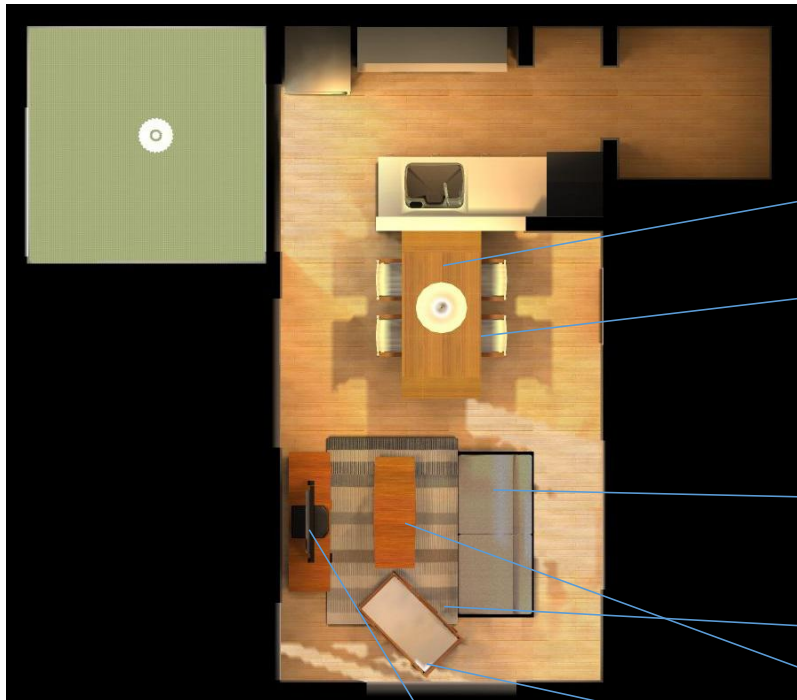

アウトドア×インドア プラン PLAN SHEET

KUMI テーブル
W180 × D85 × H70 OAK/BN
作業台のようなデザインのおしゃれなダイニングテーブル。すっきり脚が特徴。

C520NDL チェア
W50 × D54 × H80 × SH45
籐・アルミニウム・クッション
籐とアルミニウムを使ったアウトドアにも似合うチェア。

SOPH ソファ
W178 × D79 × H749 × SH40
スチール・アッシュ無垢・ウレタンチップ+フェザー

※張地は
(9種類から)
お選び

アスプリンクラグ
W140 × D200 ポリエステル
触り心地の良いラグ。
毛も長すぎず、オールシーズン

Siffus ハンモックW183 × D142 × H125
スチール・ハンモック用生地
置き型タイプのハンモックなのでどこにでも置くことが可能。簡単に心地良い空間を作れます。

TUSKER リビングテーブル
W130 × D70 × H32 チーク
テレビボードと同じシリーズ。シンプルで飽きのこないデザイン。育てながら使う事

TUSKER テレビボード
W150 × D40 × H42 チーク材
高級材チークを使用したテレビボード、使えば使うほどに味わいが増します。

C5901NW チェア
W65 × D70 × H89 × SH40
籐・鉄・クッション
籐を利用したチェア。テラスなどにも合うチェア。軽いので、家の中での移動も向いています。