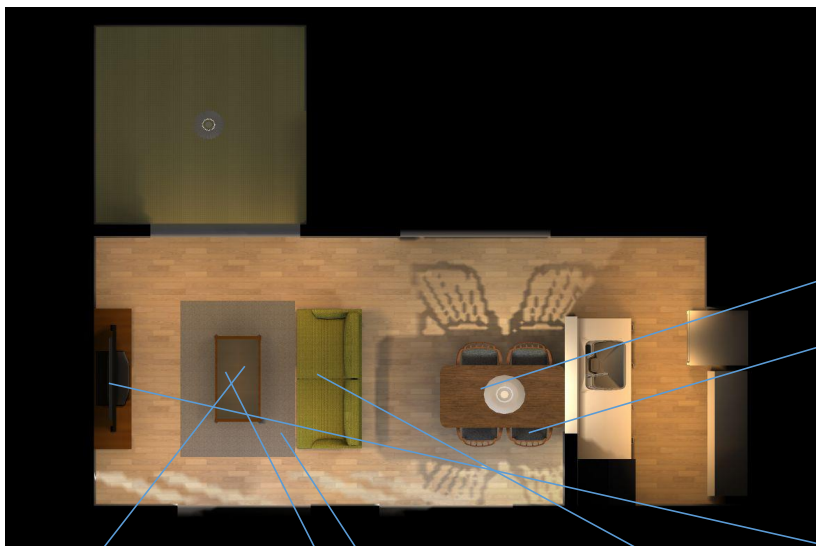

## シアタープラン PLAN SEET

### BARRETTE チェア

W50.8×D53×H84.3×SH42 WN  
 シンプルモダンデザインのフレームに背のヌメ革ベルトがアクセント。また低めのアームは、テーブルに収める際にも当たらないよう設計。

### BARRETTE テーブル

W150×D80×H70 WN  
 細身でありながら質量感のあるモダンなデザイン。すべての角に優しくR加工がほどこされ、シャープな中に柔らかさが感じられます。

### KAMINA テレビボード

W180×D43.6×H42 WN  
 円柱状の脚と本体を繋ぐ部分に、真鍮を使用しアクセントに。引出を閉めたまま、リモコン操作が可能な点も使いやすさ◎